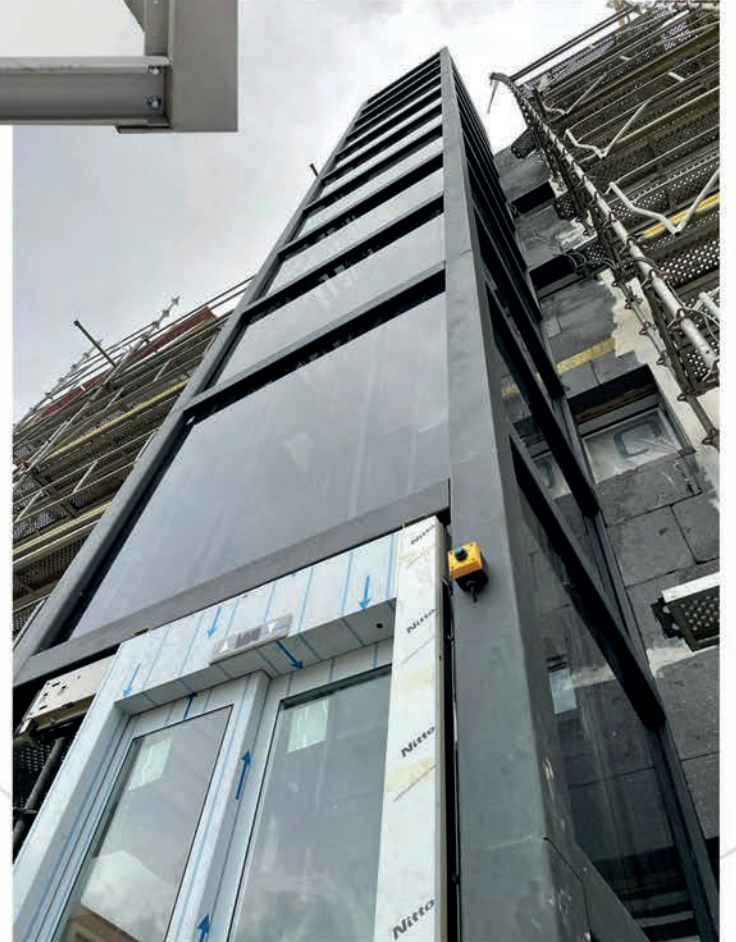

Mekanik Parçalar  
**70-90-125'lik Paten Bloğu**  
● ○ ○ ○

Mekanik Parçalar  
**L Karkas Konsol Seti**  
● ○ ○ ○

İtimat Halat Şişeleri  
6,5 mm - 8 mm

İtimat Halat Şişeleri  
9 mm - 11 mm

**Adres**

4. Organize San. Böl. Büyükkayacak  
Mah. 407. Sk. No: 3/1  
Selçuklu / KONYA / TURKEY