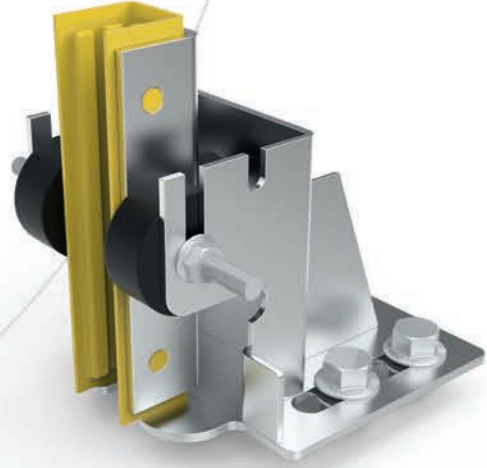

MR Makine Şaseleri

MR Makine Şasesi 1/1 Askı - 120 Npu

Mekanik Parçalar  
**50'lik Paten bloğu**  
● ○ ○ ○

Mekanik Parçalar  
**Dişsiz Kilitleme Aparatı**  
● ○ ○ ○

Mekanik Parçalar  
**Ayarlı Tampon Sacı**  
● ○ ○ ○