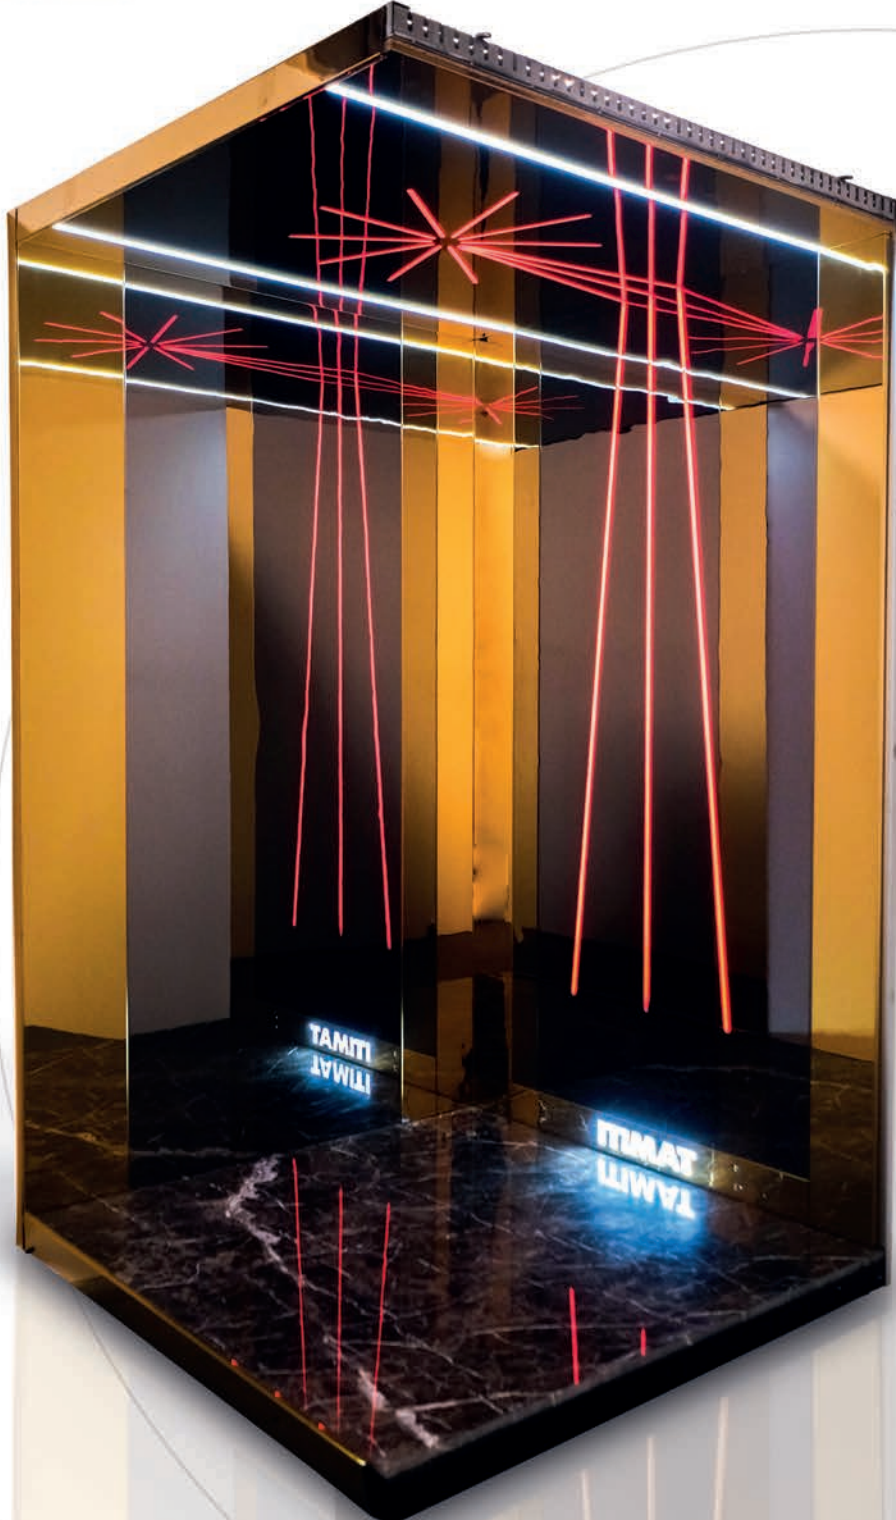

عربي

جدران الكابينه من الصاج المجلفن  
مرآة صفراء وطلاء مرآة سوداء داخلية  
ارضيه من الرخام  
إضاءة ليد قابلة للبرمجة